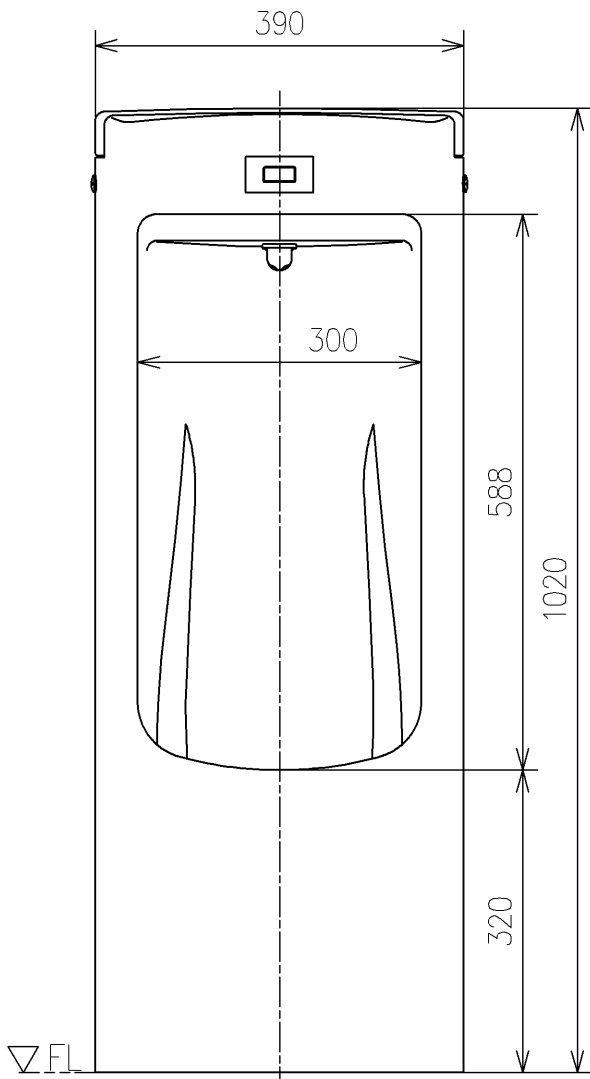

<付属品>

- ふた × 1
- 目皿 × 1
- 固定片ユニット × 1
- 給水金具 × 1

TOTO		UNIT mm	SCALE 1:8	DATE 2021-Jun-28	DRAWN ryuichi.yonemura
TITLE 床置床排水自動洗浄小便器					CHECKED masayuki.hayashi
FLOOR-MOUNTED AUTO FLUSH URINAL					APPROVED hiroshi.ono
REMARKS AC100Vタイプ、中形					ITEM NUMBER US810C_Q