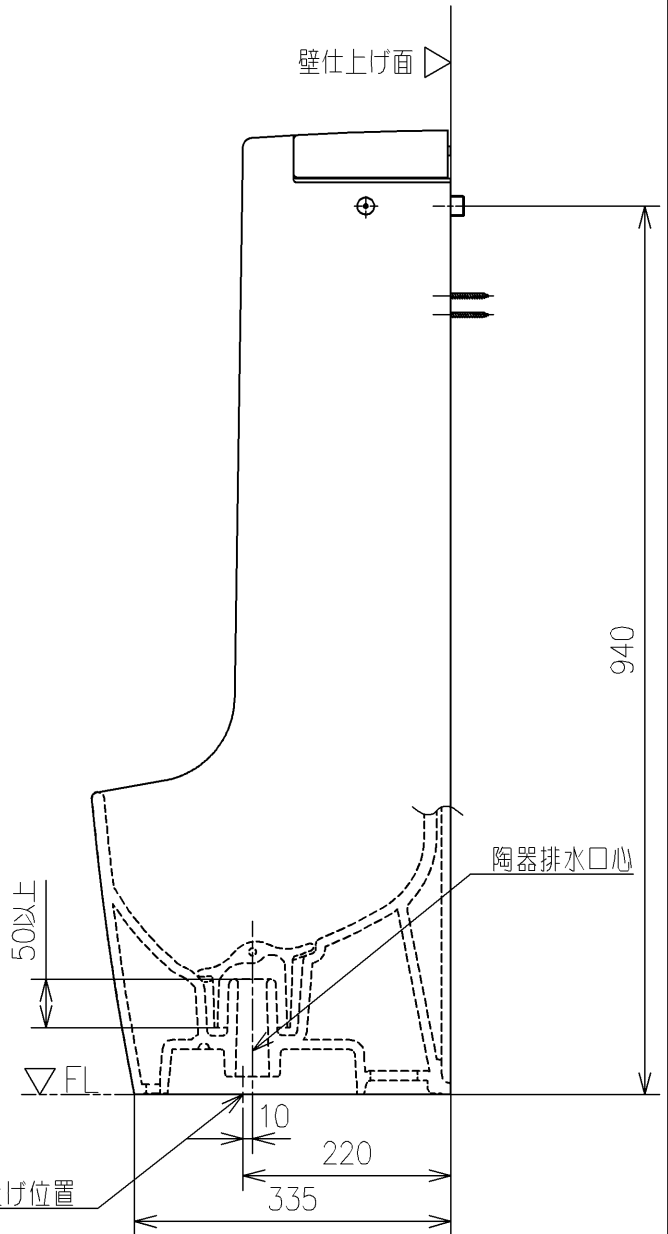

<付属品>

- ふた × 1
- 目皿 × 1
- 固定片ユニット × 1
- 給水金具 × 1

TOTO		UNIT mm	SCALE 1:8	DATE 2021-Jun-28	DRAWN ryuichi.yonemura
TITLE 床置床排水自動洗浄小便器					CHECKED masayuki.hayashi
FLOOR-MOUNTED AUTO FLUSH URINAL					APPROVED hiroshi.ono
REMARKS AC100Vタイプ、中形					ITEM NUMBER US810C_Q